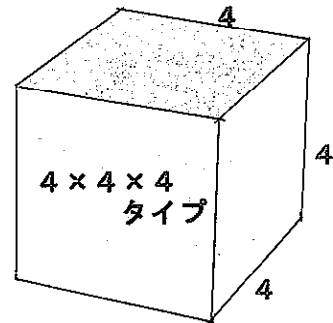

コンクリートスペーサー

小森スペーサーブロック工業株式会社

商品名	サイズ(mm)			入数
コンクリートブロック	20 ×	30 ×	30	500
〃	30 ×	40 ×	40	200
〃	40 ×	40 ×	50	100
〃	40 ×	50 ×	60	50
〃	50 ×	60 ×	60	50
〃	50 ×	60 ×	70	40
〃	60 ×	70 ×	80	25
〃	70 ×	70 ×	70	30
〃	70 ×	70 ×	80	25
〃	70 ×	80 ×	90	15
〃	70 ×	80 ×	100	12
〃	80 ×	90 ×	100	12
〃	80 ×	80 ×	110	12
〃	80 ×	80 ×	120	8
〃	80 ×	80 ×	130	8
〃	80 ×	80 ×	140	8
〃	80 ×	80 ×	150	8
〃	80 ×	80 ×	160	8
〃	80 ×	80 ×	170	8
〃	100 ×	100 ×	120	6
〃	100 ×	100 ×	150	6
〃	100 ×	100 ×	180	バラ
〃	100 ×	100 ×	200	バラ
〃	120 ×	120 ×	150	バラ
間知用ブロック	60 ×	60 ×	100	50
束石	200 ×	200 ×	100	バラ
束石	150 ×	150 ×	150	バラ

〒444-0233
岡崎市福桶町字折戸14-2
TEL 0564-43-3824
FAX 0564-43-1893
代表取締役 小森九平

※さいころタイプ