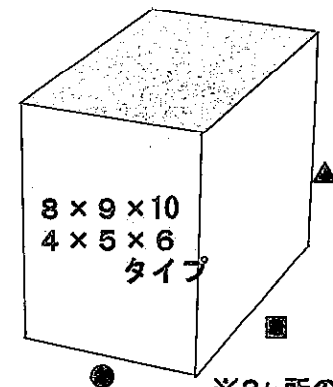

※3ヶ所の長さが違うタイプ