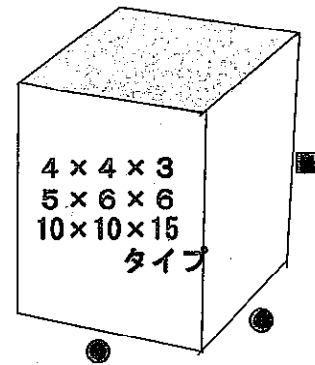

※2ヶ所の長さが同じタイプ